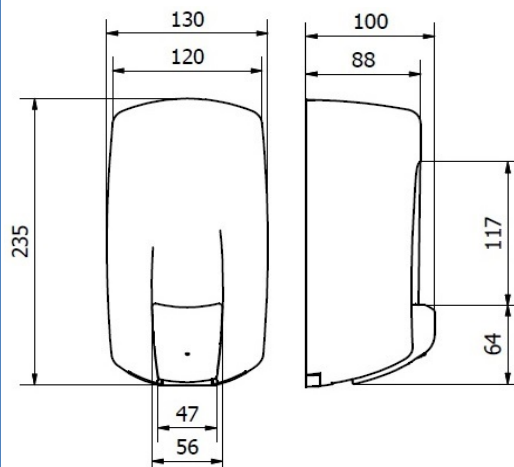

Esquema del Producto:

VALIDADO

DEPARTAMENTO DE INGENIERIA

LLGP110117

REV. 01

JOFEL se reserva el derecho a realizar modificaciones y/o cambios en los productos y componentes así como en sus especificaciones sin previo aviso